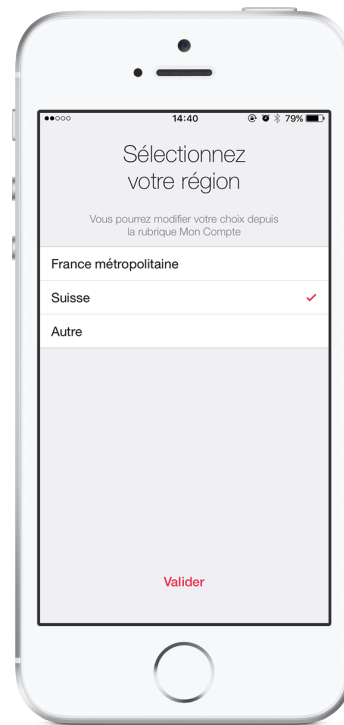

# my **CANAL** EN 4 ETAPES

**1.** Téléchargez l'application sur votre mobile

**2.** Sélectionnez la région 'Suisse'

**3.** Choisissez 'Créer mon compte' puis 'S'inscrire'

**4.** Entrez vos détails, indiquez que vous êtes abonnés à CANAL et entrez vos identifiants recus par courrier